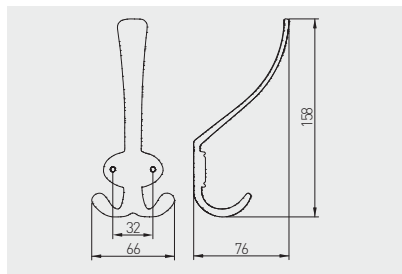

Wieszak CORUNA-D
Hook CORUNA-D
Крючок CORUNA-D

WZ-CORUNA-D-04	antyczny mosiądz / antique brass / античная латунь	ZnAl
WZ-CORUNA-D-07	antyczne srebro / antique silver / античное серебро	
WZ-CORUNA-D-17	brąz / bronze / коричневый	
WZ-CORUNA-D-20M	czarny mat / black matt / чёрный матовый	