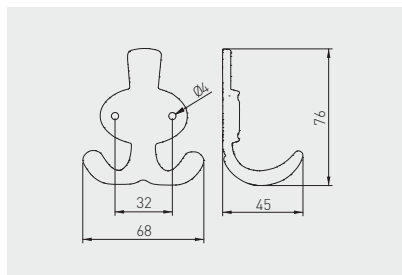

Wieszak CORUNA-M
Hook CORUNA-M
Крючок CORUNA-M

WZ-CORUNA-M-04	antyczny mosiądz / antique brass / античная латунь	ZnAl
WZ-CORUNA-M-07	antyczne srebro / antique silver / античное серебро	
WZ-CORUNA-M-17	brąz / bronze / коричневый	
WZ-CORUNA-M-20M	czarny mat / black matt / чёрный матовый