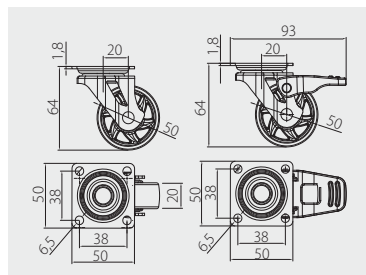

Rolka KMA 50
Furniture caster KMA 50
Колёсики KMA 50

					
KM-A050MM-00	bez hamulca without break без стопора	50	35	przeźroczysty / transparent / прозрачный	PC / PU
KM-A050MM-30				brąz / brown / коричневый	
KM-AH50MM-00	z hamulcem with break со стопором			przeźroczysty / transparent / прозрачный	
KM-AH50MM-30				brąz / brown / коричневый	

Rolka SHIFT 50
Furniture caster SHIFT 50
Колёсики SHIFT 50

					
KM-B050MM-00	bez hamulca without break без стопора	50	30	przeźroczysty / transparent / прозрачный	PC / PU
KM-B050MM-30				brąz / brown / коричневый	
KM-BH50MM-00	z hamulcem with break со стопором			przeźroczysty / transparent / прозрачный	
KM-BH50MM-30				brąz / brown / коричневый	