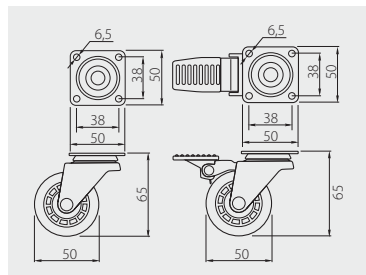

Rolka KMA 50
Furniture caster KMA 50
Колёсики KMA 50

					
KM-A050MM-00	bez hamulca without break без стопора	50	35	przeźroczysty / transparent / прозрачный	PC / PU
KM-A050MM-30				brąz / brown / коричневый	
KM-AH50MM-00	z hamulcem with break со стопором			przeźroczysty / transparent / прозрачный	
KM-AH50MM-30				brąz / brown / коричневый	

Rolka SHIFT 50
Furniture caster SHIFT 50
Колёсики SHIFT 50

					
KM-B050MM-00	bez hamulca without break без стопора	50	30	przeźroczysty / transparent / прозрачный	PC / PU
KM-B050MM-30				brąz / brown / коричневый	
KM-BH50MM-00	z hamulcem with break со стопором			przeźroczysty / transparent / прозрачный	
KM-BH50MM-30				brąz / brown / коричневый	