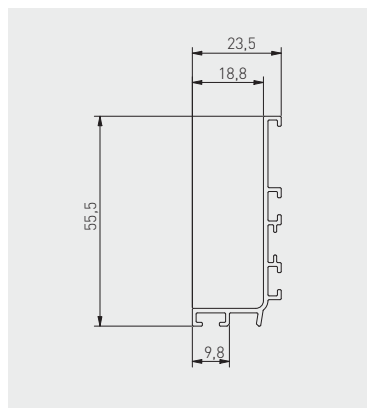

System bezuchwytowy VELLO
VELLO handleless system
Безрукоятковая система VELLO

NEW

| C mm | L mm | | | | | |
|----------------------------------|---------|------------------------------------|---|-------------------------|--|------------------------------------|
| | | aluminium aluminium алюминий | stal szczotkowana brushed steel шлифованная сталь | biały white белый | czarny mat black matt чёрный матовый | aluminium aluminium алюминий |
| do cięcia to cut для резки | 3000 | PA-VELLO-L3M-05 | PA-VELLO-L3M-06 | PA-VELLO-L3M-10 | PA-VELLO-L3M-20M | |