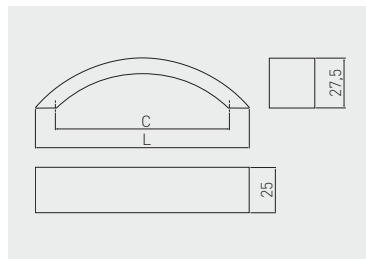

Uchwyt UA-337  
Handle UA-337  
Ручка UA-337

C mm	L mm			
96	116	aluminium aluminium алюминий	czarny black чёрный	aluminium aluminium алюминий
128	146	UA-00-337096	UA-00-337128-20M	
160	180	UA-00-337128	UA-00-337160-20M	
192	212	UA-00-337160	UA-00-337192-20M	
224	244	UA-00-337192	UA-00-337224-20M	
256	275	UA-00-337224	UA-00-337256-20M	
320	340	UA-00-337256	UA-00-337320-20M	

Uchwyt UA-338  
Handle UA-338  
Ручка UA-338

C mm	L mm			
128	137	aluminium aluminium алюминий	aluminium aluminium алюминий	aluminium aluminium алюминий
160	169	UA-00-338128	UA-00-338160	