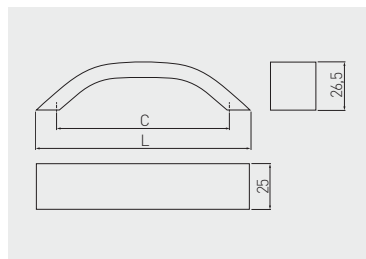

Uchwyt UA-337  
Handle UA-337  
Ручка UA-337

C mm	L mm			
96	116	aluminium aluminium алюминий	czarny black чёрный	aluminium aluminium алюминий
128	146	UA-00-337096	UA-00-337128-20M	
160	180	UA-00-337128	UA-00-337160-20M	
192	212	UA-00-337160	UA-00-337192-20M	
224	244	UA-00-337192	UA-00-337224-20M	
256	275	UA-00-337224	UA-00-337256-20M	
320	340	UA-00-337256	UA-00-337320-20M	

Uchwyt UA-338  
Handle UA-338  
Ручка UA-338

C mm	L mm			
128	137	aluminium aluminium алюминий	aluminium aluminium алюминий	aluminium aluminium алюминий
160	169	UA-00-338128	UA-00-338160	