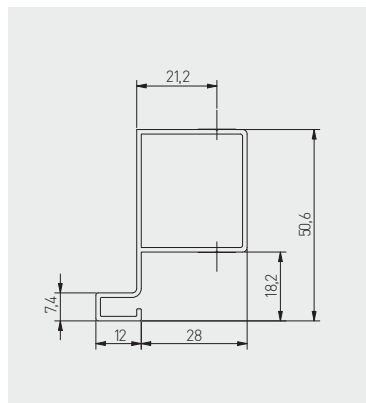

System bezuchwytowy VELLO
 VELLO handleless system
 Безрукоятковая система VELLO

NEW

	 C mm	 L mm					
			aluminium aluminium алюминий	stal szcztokowana brushed steel шлифованная сталь	biały white белый	czarny mat black matt чёрный матовый	aluminium aluminium алюминий
do cięcia to cut для резки	3000		PA-VELLO-TJ3M-05	PA-VELLO-TJ3M-06	PA-VELLO-TJ3M-10	PA-VELLO-TJ3M-20M	