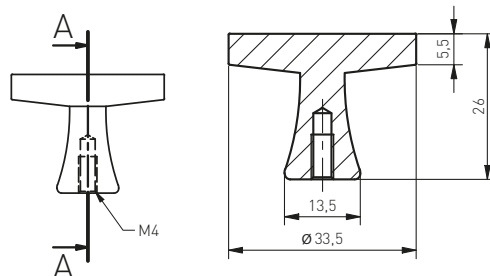

DUNE

06	16	20M	23
brushed steel, шлифованная сталь, kartáčovaná ocel, kartáčovaná ocel	gold brass, золотая латунь, zlatá mosaz, zlatá mosadz	black matt, чёрный матовый, černá matná, čierna matná	cashmere, кашемир, kašmírový, kašmírový
GZ-DUNE-1-06	GZ-DUNE-1-16	GZ-DUNE-1-20M	GZ-DUNE-1-23