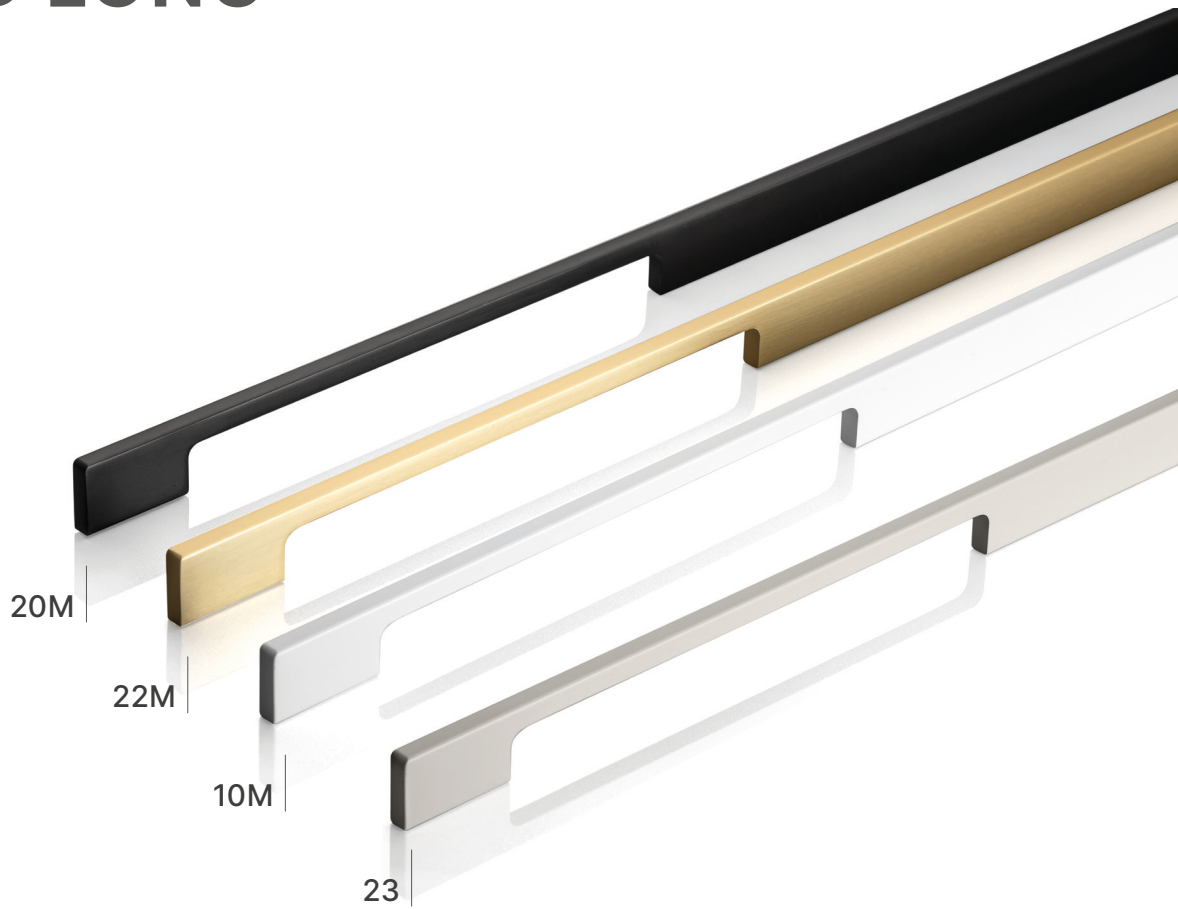

EXTEND LONG

10M	20M	22M	23
weiß, blanc, blanco, alb	schwarz matt, noir mat, negro mate, negru mat	Gold, or, oro, aur	Kaschmir, cachemire, cachemira, caşmir
UA-EXTEND-1200-10M	UA-EXTEND-1200-20M	UA-EXTEND-1200-22	UA-EXTEND-1200-23*

*Produkt erhältlich auf individuelle Bestellung / Produit disponible sur demande / Producto disponible bajo demanda / Disponibil pentru comenzi speciale

10M	20M	22	C mm	L mm
UA-EXTEND-1200-10M	UA-EXTEND-1200-20M	UA-EXTEND-1200-22	224/448/480	1200