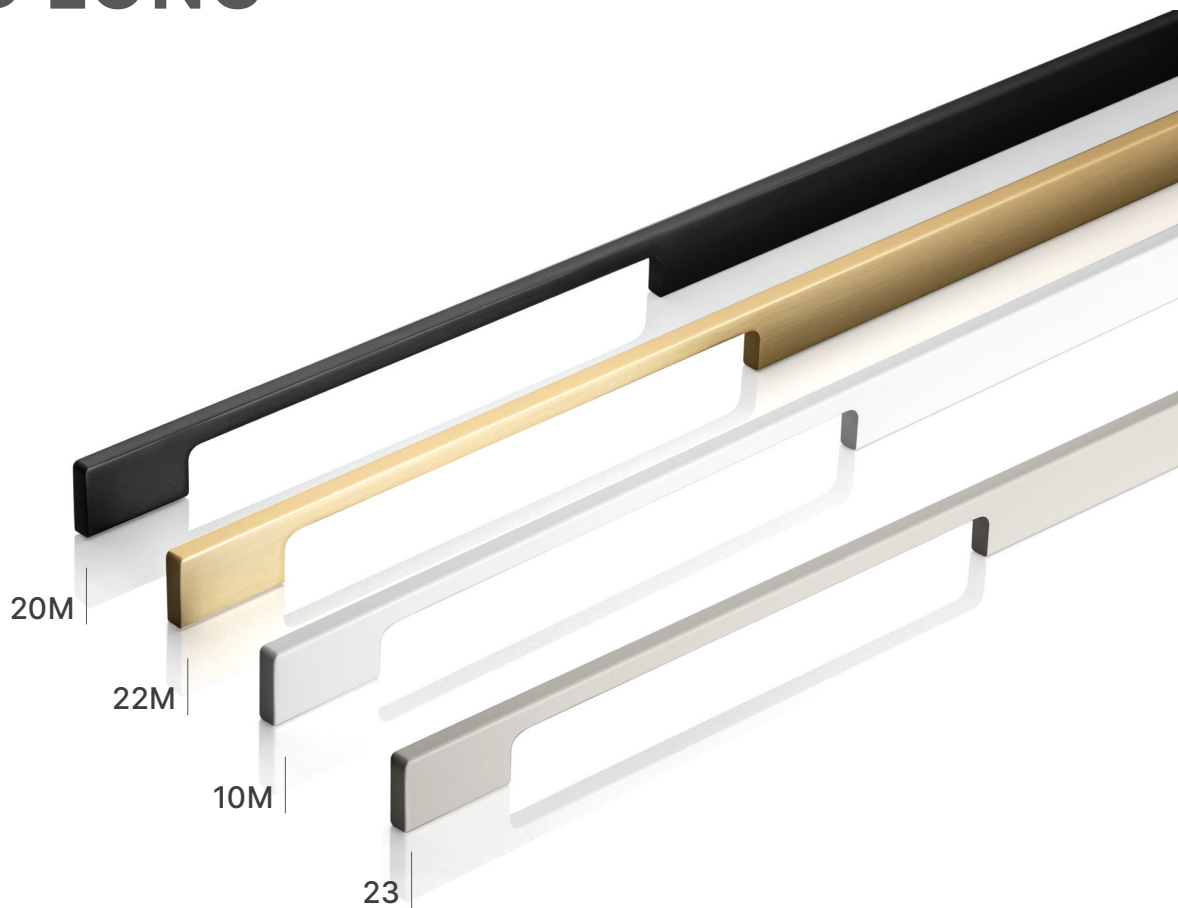

# EXTEND LONG

10M	20M	22M	23
white, белый, bielá biela	black matt, чёрный матовый, černá matná, čierna matná	gold, золото, zlato, zlato	cashmere, кашемир, kašmírový, kašmírový
UA-EXTEND-1200-10M	UA-EXTEND-1200-20M	UA-EXTEND-1200-22	UA-EXTEND-1200-23*

\*Available for special orders / Товар доступен под заказ / K dispozíci pro speciální objednávky / K dispozícii na špeciálne objednávky

10M	20M	22	C mm	L mm
UA-EXTEND-1200-10M	UA-EXTEND-1200-20M	UA-EXTEND-1200-22	224/448/480	1200