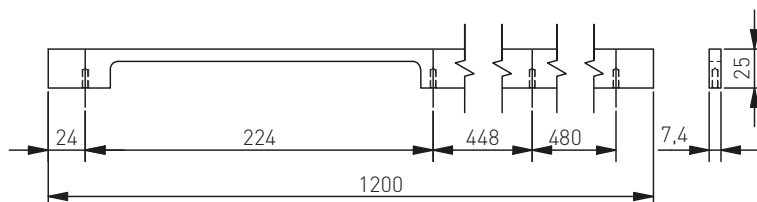

# EXTEND LONG

10M	20M	22M	23
white, белый, bielá biela	black matt, чёрный матовый, černá matná, čierna matná	gold, золото, zlato, zlato	cashmere, кашемир, kašmírový, kašmírový
UA-EXTEND-1200-10M	UA-EXTEND-1200-20M	UA-EXTEND-1200-22	UA-EXTEND-1200-23*

\*Available for special orders / Товар доступен под заказ / K dispozíci pro speciální objednávky / K dispozícii na špeciálne objednávky

10M	20M	22	C mm	L mm
UA-EXTEND-1200-10M	UA-EXTEND-1200-20M	UA-EXTEND-1200-22	224/448/480	1200