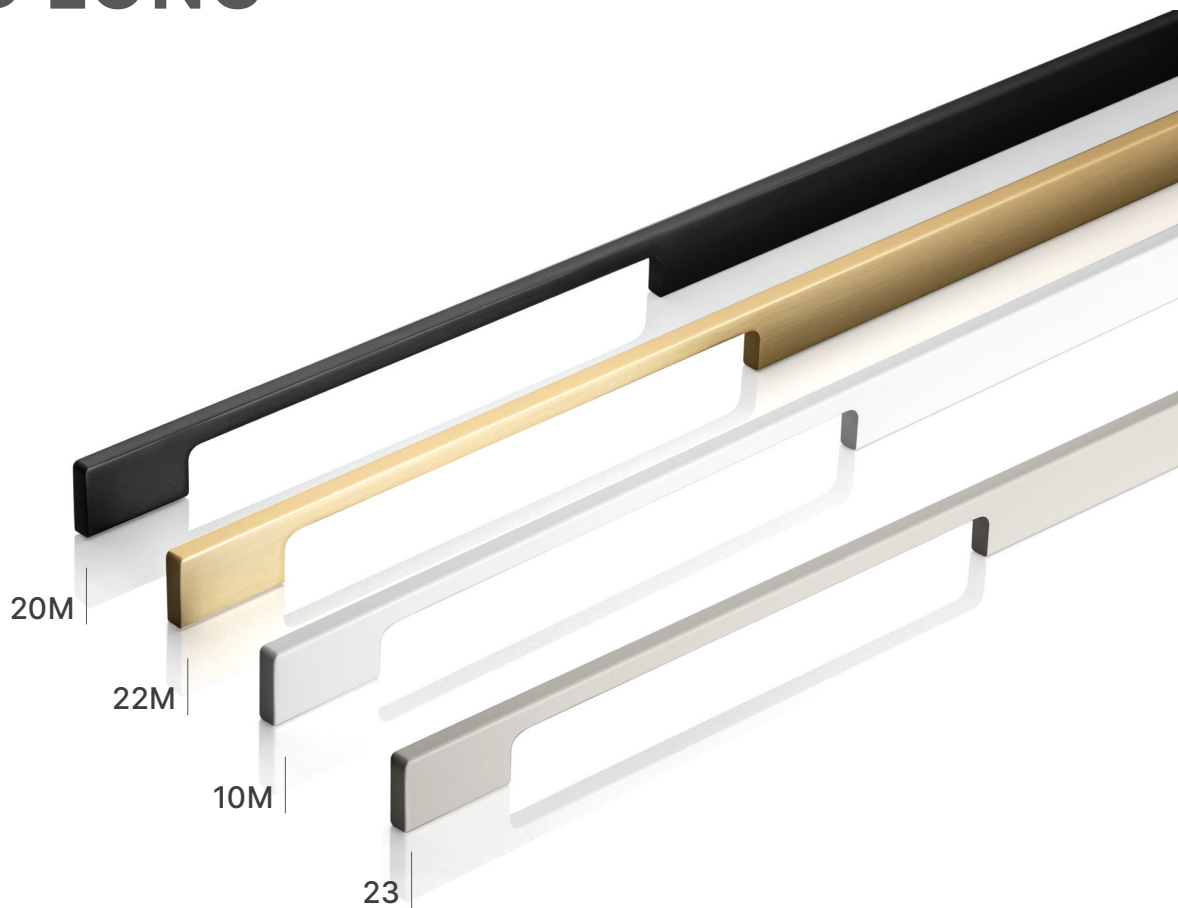

EXTEND LONG

10M	20M	22M	23
biały, white, білий, fehér	czarny mat, black matt, чорний матовий, fekete matt	złoty, gold, золотий, arany	kaszmir, cashmere, кашеміровий, kasmírszínű
UA-EXTEND-1200-10M	UA-EXTEND-1200-20M	UA-EXTEND-1200-22	UA-EXTEND-1200-23*

*Produkt dostępny na indywidualne zamówienie / Available for special orders / Продукт доступний під індивідуальне замовлення / Külön megrendelésben kapható

10M	20M	22	C mm	L mm
UA-EXTEND-1200-10M	UA-EXTEND-1200-20M	UA-EXTEND-1200-22	224/448/480	1200