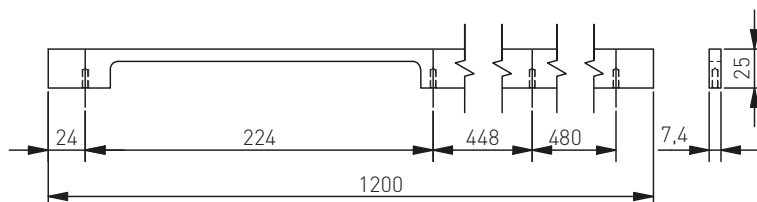

EXTEND LONG

10M	20M	22M	23
biały, white, білий, fehér	czarny mat, black matt, чорний матовий, fekete matt	złoty, gold, золотий, arany	kaszmir, cashmere, кашеміровий, kasmírszínű
UA-EXTEND-1200-10M	UA-EXTEND-1200-20M	UA-EXTEND-1200-22	UA-EXTEND-1200-23*

*Produkt dostępny na indywidualne zamówienie / Available for special orders / Продукт доступний під індивідуальне замовлення / Külön megrendelésben kapható

10M	20M	22	C mm	L mm
UA-EXTEND-1200-10M	UA-EXTEND-1200-20M	UA-EXTEND-1200-22	224/448/480	1200