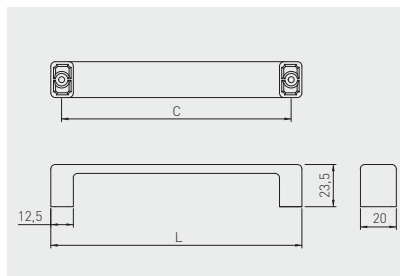

Uchwyt MODENA
Handle MODENA
Ручка MODENA

 C mm	 L mm					
C	L	chrom chrome хром	aluminium aluminium алюминий	stal szczotkowana brushed steel шлифованная сталь	czarny mat black matt чёрный матовый	ZnAl
128	140	UZ-MODEN-128-01	UZ-MODEN-128-05	UZ-MODEN-128-06	UZ-MODEN-128-20M	ZnAl
160	172	UZ-MODEN-160-01	UZ-MODEN-160-05	UZ-MODEN-160-06	UZ-MODEN-160-20M	ZnAl
192	204	UZ-MODEN-192-01	UZ-MODEN-192-05	UZ-MODEN-192-06	UZ-MODEN-192-20M	ZnAl