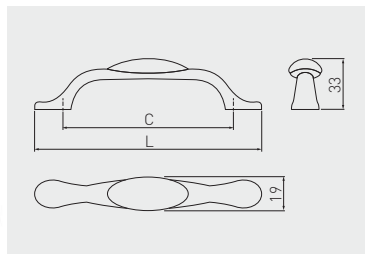

Uchwyt 728P  
Handle 728P  
Ручка 728P

motyw pattern рисунок	C mm	L mm	antyczny mosiądz antique brass античная латунь	antyczne srebro antique silver старинное серебро	ZnAl, porcelana ZnAl, porcelain ZnAl, фарфор
blue rose	96	125	UP-WP0728-PA-04	UP-WP0728-PA-07	
orient gold	96	125	UP-WP0728-PC-04	-	
ornament	96	125	UP-WP0728-PX	-	
autumn rose	96	125	UP-WP0728-PB	-	
spring flower	96	125	UP-WP0728-PR	-	
country	96	125	UP-WP0728-PK	-	
milky	96	125	UP-WP0728-P0	-	