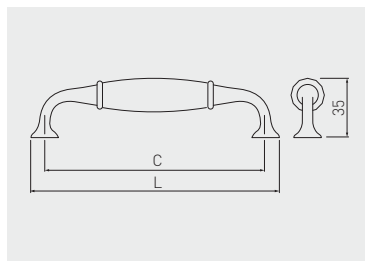

Uchwyt 728P  
Handle 728P  
Ручка 728P

motyw pattern рисунок	C mm	L mm	antyczny mosiądz antique brass античная латунь	antyczne srebro antique silver старинное серебро	ZnAl, porcelana ZnAl, porcelain ZnAl, фарфор
blue rose	96	125	UP-WP0728-PA-04	UP-WP0728-PA-07	
orient gold	96	125	UP-WP0728-PC-04	-	
ornament	96	125	UP-WP0728-PX	-	
autumn rose	96	125	UP-WP0728-PB	-	
spring flower	96	125	UP-WP0728-PR	-	
country	96	125	UP-WP0728-PK	-	
milky	96	125	UP-WP0728-P0	-	

blue rose

orient gold

ornament

autumn rose

spring flower

country

milky

Uchwyt ALATRI  
Handle ALATRI  
Ручка ALATRI

C mm	L mm	antyczny mosiądz antique brass античная латунь	ZnAl, porcelana ZnAl, porcelain ZnAl, фарфор
128	144	UZ-ALATR-128-04	