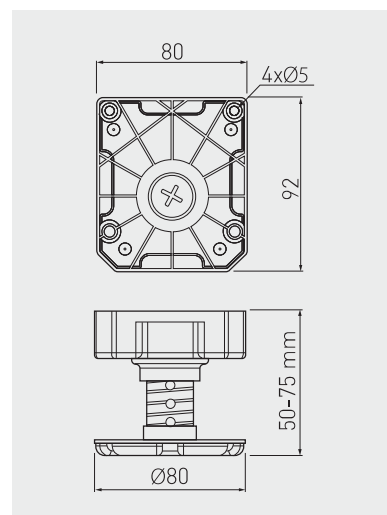

Klucz do regulacji nóżek DPA / DPD  
 Leg adjustment key DPA / DPD  
 Ключ регулировки ноги DPA / DPD

00-KLUCZREG-DPADPD	niebieski / blue / синий	tworzywo / plastic / пластмасса
--------------------	--------------------------	---------------------------------

Nóżka MLA-50 z regulacją  
 Adjustable leg MLA-50  
 Ножка MLA-50 с регулировкой

NM-MLA-50-75	50-75	450	czarny / black / чёрный	tworzywo / plastic / пластмасса	50
--------------	-------	-----	-------------------------	---------------------------------	----