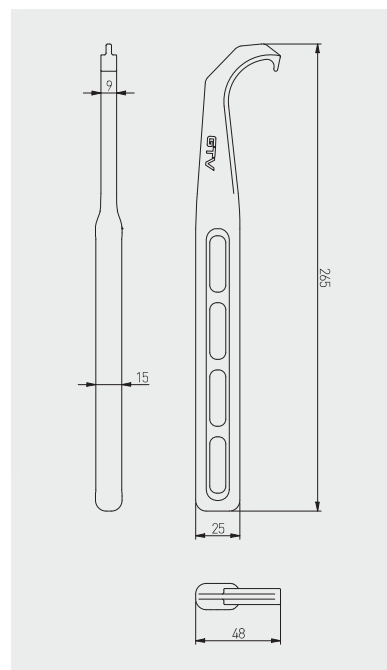

Klucz do regulacji nóżek DPA / DPD  
 Leg adjustment key DPA / DPD  
 Ключ регулировки ноги DPA / DPD

00-KLUCZREG-DPADPD	niebieski / blue / синий	tworzywo / plastic / пластмасса
--------------------	--------------------------	---------------------------------

Nóżka MLA-50 z regulacją  
 Adjustable leg MLA-50  
 Ножка MLA-50 с регулировкой

NM-MLA-50-75	50-75	450	czarny / black / чёрный	tworzywo / plastic / пластмасса	50
--------------	-------	-----	-------------------------	---------------------------------	----