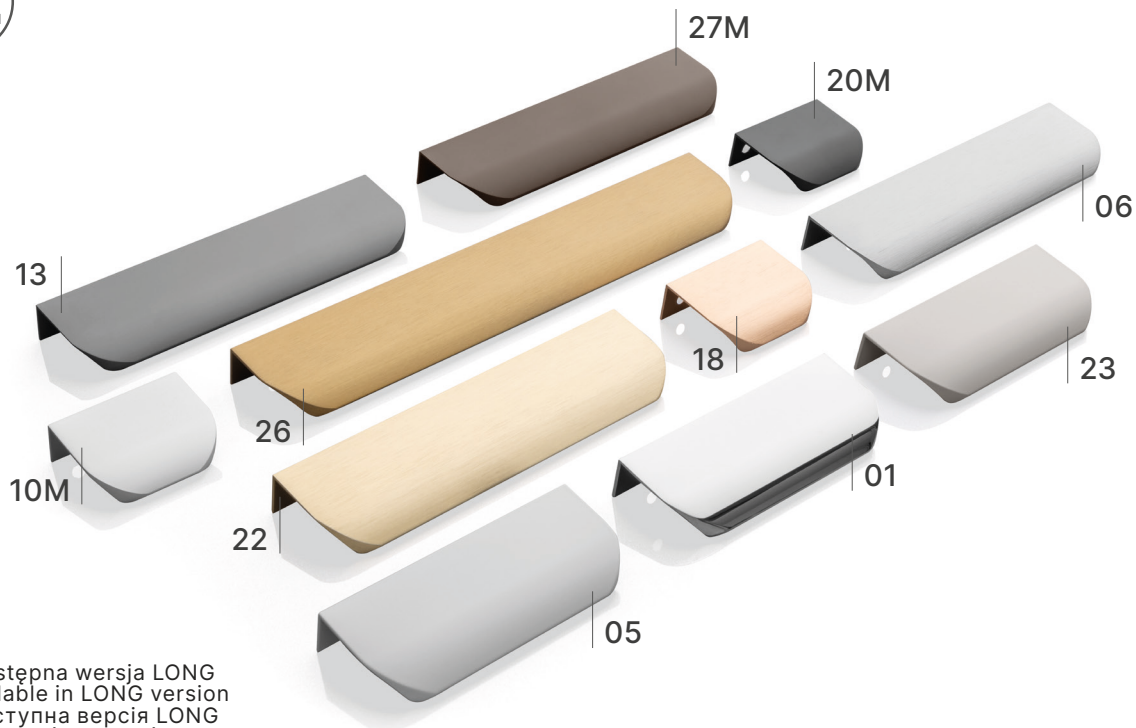

HEXA

NEW

Dostępna wersja LONG
Available in LONG version
Доступна версія LONG
LONG változat elérhető

01	05	06	10M	18
chrom, chrome, хром, króm	aluminium, aluminium, алюміній, aluminium	stal szcztokowana, brushed steel, шліфвана сталь, inox	biały mat, white matt, білий матовий, fehér matt	jasny mosiądz szcztokowany, brushed gold, золото шліфване, szálcsiszolt arany
UA-HEXA-32-01	UA-HEXA-32-05	UA-HEXA-32-06	UA-HEXA-32-10M	UA-HEXA-32-18
UA-HEXA-64-01	UA-HEXA-64-05	UA-HEXA-64-06	UA-HEXA-64-10M	-
UA-HEXA-96-01	UA-HEXA-96-05	UA-HEXA-96-06	UA-HEXA-96-10M	UA-HEXA-96-18
UA-HEXA-160-01	UA-HEXA-160-05	UA-HEXA-160-06	UA-HEXA-160-10M	-
UA-HEXA-192-01	UA-HEXA-192-05	UA-HEXA-192-06	UA-HEXA-192-10M	UA-HEXA-192-18
UA-HEXA-256-01	UA-HEXA-256-05	UA-HEXA-256-06	UA-HEXA-256-10M	-
UA-HEXA-320-01	UA-HEXA-320-05	UA-HEXA-320-06	UA-HEXA-320-10M	-
-	-	UA-HEXA-256-596-06	-	-
-	-	UA-HEXA-352-796-06	-	-

01	05	06	10M	18	C mm	L mm
UA-HEXA-32-01	UA-HEXA-32-05	UA-HEXA-32-06	UA-HEXA-32-10M	UA-HEXA-32-18	32	50
UA-HEXA-64-01	UA-HEXA-64-05	UA-HEXA-64-06	UA-HEXA-64-10M	-	64	96
UA-HEXA-96-01	UA-HEXA-96-05	UA-HEXA-96-06	UA-HEXA-96-10M	UA-HEXA-96-18	96	150
UA-HEXA-160-01	UA-HEXA-160-05	UA-HEXA-160-06	UA-HEXA-160-10M	-	160	190
UA-HEXA-192-01	UA-HEXA-192-05	UA-HEXA-192-06	UA-HEXA-192-10M	UA-HEXA-192-18	192	225
UA-HEXA-256-01	UA-HEXA-256-05	UA-HEXA-256-06	UA-HEXA-256-10M	-	256	290
UA-HEXA-320-01	UA-HEXA-320-05	UA-HEXA-320-06	UA-HEXA-320-10M	-	320	360
-	-	UA-HEXA-256-596-06	-	-	2 × 352	796
-	-	UA-HEXA-352-796-06	-	-	2 × 256	596