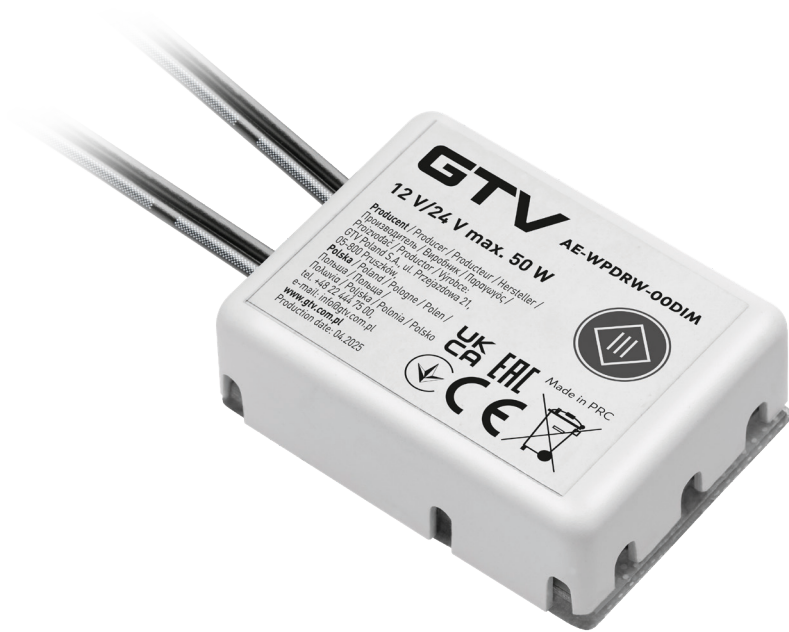

PL Włącznik dotykowy **EN** Touch switch-key **DE** Berührungsschalter **RU** Сенсорный выключатель **CS** Dotykový spínač **SK** Dotykový vypínač **HU** Érintőkapcsoló **HR** Dodirni prekidač **FR** Interrupteur tactile **ES** Interruptor de contacto **IT** Interruttore a tocco **RO** Comutator tactil **LT** Jutiklinis jungiklis **LV** Skārienjūtīgs slēdzis **ET** Puutetüliti **PT** Interruptor de toque **BE** Сэнсарны ўключальнік **UK** Сенсорний вимикач **BG** Сензорен ключ **SL** Stikalo na dotik **BS** Dodirni prekidač **SRP** Dodirni prekidač **SR** Додирни прекидач **MK** Прекинувач на допир **MO** Comutator tactil

AE-WPDRW-00DIM

biały, white, белый, білий

tworzywo, plastic, пластик, пластик

5902801690266