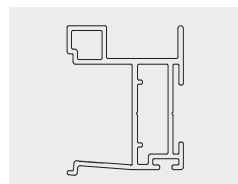

Rączka NERO
Handle NERO
Ручка NERO

A-R18NERO-270-05	2700	aluminium / aluminium / алюминий	aluminium aluminium алюминий
A-R18NERO-270-10		biały / white / белый	
A-R18NERO-270-20M		czarny / black / чёрный	
A-R18NERO-270-90		szampan / champagne / шампань	

Rączka NERO 19
Handle NERO 19
Ручка NERO 19

A-R19NERO-300-05	3000	aluminium / aluminium / алюминий	aluminium / aluminium / алюминий

Rączka COTE
Handle COTE
Ручка COTE

A-R18COTE-270-05	2700	aluminium / aluminium / алюминий	aluminium aluminium алюминий
A-R18COTE-270-90		szampan / champagne / шампань	