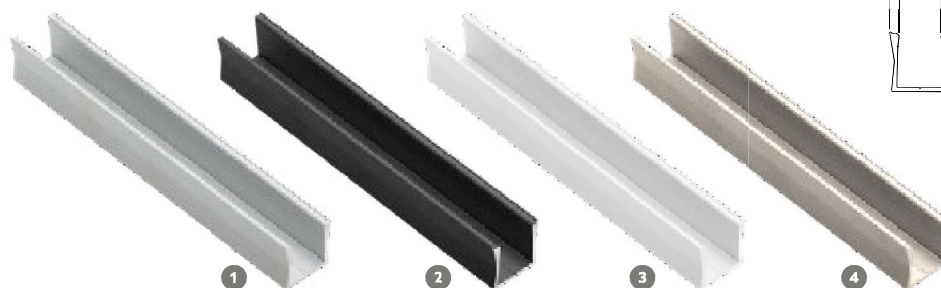

► PROFIL GLAX NAKŁADANY MINI, WYSOKI
Profile GLAX surface mounted mini high

WORKING TEMPERATURE

Brak widocznych punktów świetlnych
Taśma LED max 10 mm szerokości
No visible points of light LED strip width max 10 mm

Ostonki / Covers

Zaślepka / End cap

Uchwyt / Mounting clip

1	PA-GLAXMNKW-AL	2	profil, profile	srebrny, silver	aluminium, aluminium,	5902801027468
2	PA-GLAXMNKW-AL-20M			czarny, black		5902801256929
3	PA-GLAXMNKW-AL-10			biały, white		5902801256851
4	PA-GLAXMNKW-AL-90			szampan, champagne		5902801256813
5	PA-OSMLGLAXM-00	2	ostonka mini, cover mini	mleczny, frosted	PC	5902801024023
6	PA-OSMLGLAXM45M-00	45				5902801620782
7	PA-OSTRGLAXM-00	2		transparentny, transparent		5902801024030
8	PA-OSTRGLAXM45M-00	45				5902801620966
9	PA-OSCLGLAXM-00	2		czarny, black		5902801395437
10	PA-OSCLGLAXM45M-00	45				5902801620737
11	PA-ZASGLAXMNKW-00	-	zaślepka, end cap	szary, gray	ABS	5902801223181
12	PA-ZASGLAXMNKW-10	-		biały, white		5902801241857
13	PA-ZASGLAXMNKW-90	-		szampan, champagne		5902801241543
14	PA-ZASGLAXMNKW-20M	-		czarny mat, black matt		5902801241802
15	PA-SPRGLAXM-00N	-	uchwyt, mounting clip	transparentny, transparent	PC	5902801632839