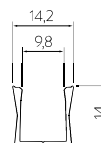

► PROFIL GLAX NAKŁADANY MINI, WYSOKI
Profile GLAX surface mounted mini high

WORKING TEMPERATURE

Brak widocznych punktów świetlnych
Taśma LED max 10 mm szerokości
No visible points of light LED strip width max 10 mm

Ostonki / Covers

Zaślepka / End cap

Uchwyt / Mounting clip

1	PA-GLAXMNKW-AL	2	profil, profile	srebrny, silver	aluminium, aluminium,	5902801027468
2	PA-GLAXMNKW-AL-20M			czarny, black		5902801256929
3	PA-GLAXMNKW-AL-10			biały, white		5902801256851
4	PA-GLAXMNKW-AL-90			szampan, champagne		5902801256813
5	PA-OSMLGLAXM-00	2	ostonka mini, cover mini	mleczny, frosted	PC	5902801024023
6	PA-OSMLGLAXM45M-00	45				5902801620782
7	PA-OSTRGLAXM-00	2		transparentny, transparent		5902801024030
8	PA-OSTRGLAXM45M-00	45				5902801620966
9	PA-OSCLGLAXM-00	2		czarny, black		5902801395437
10	PA-OSCLGLAXM45M-00	45				5902801620737
11	PA-ZASGLAXMNKW-00	-	zaślepka, end cap	szary, gray	ABS	5902801223181
12	PA-ZASGLAXMNKW-10	-		biały, white		5902801241857
13	PA-ZASGLAXMNKW-90	-		szampan, champagne		5902801241543
14	PA-ZASGLAXMNKW-20M	-		czarny mat, black matt		5902801241802
15	PA-SPRGLAXM-00N	-	uchwyt, mounting clip	transparentny, transparent	PC	5902801632839