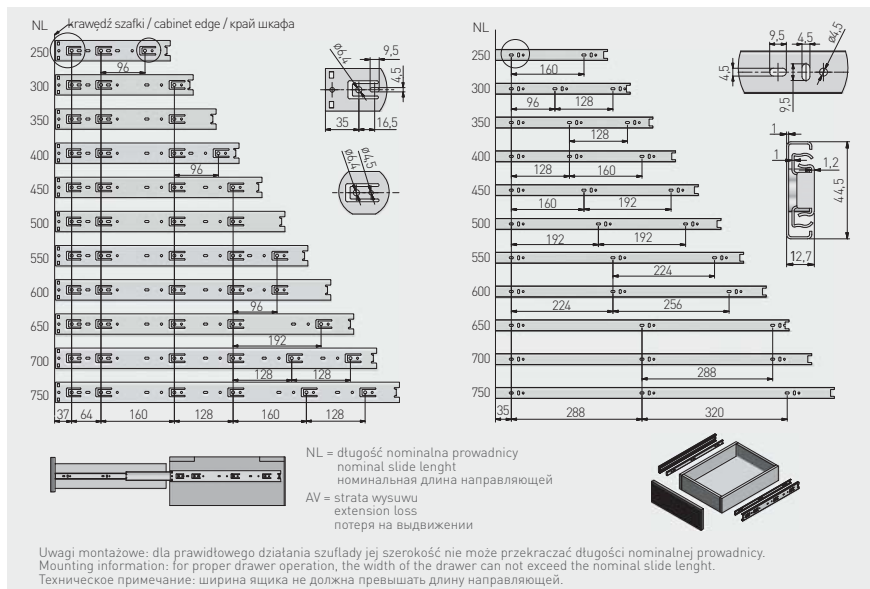

Prowadnica kulkowa H45 PRESTIGE
 Ball bearing slide H45 PRESTIGE
 Шариковая направляющая H45 PRESTIGE

	L mm	AV mm	kg			
PK-0-H45-250	250	-	35	ocynk galvanized гальваника	stal steel сталь	15
PK-0-H45-300	300					
PK-0-H45-350	350					
PK-0-H45-400	400					
PK-0-H45-450	450					
PK-0-H45-500	500					
PK-0-H45-550	550					
PK-0-H45-600	600					10
PK-0-H45-700	700					