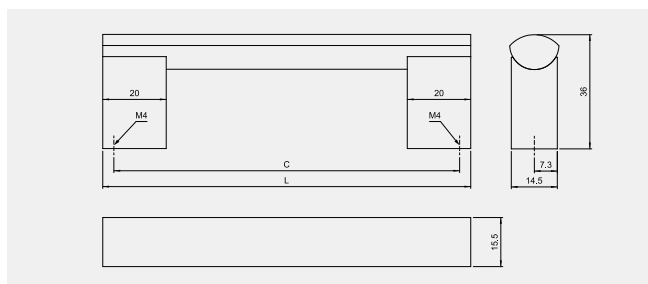

Uchwyt UA-AA-04-...B  
 Handle UA-AA-04-...B  
 Ручка UA-AA-04-...B

C mm	L mm		
		aluminium aluminium алюминий	
96	103	UA-AA-04-96	aluminium aluminium алюминий
128	135	UA-AA-04-128	
160	167	UA-AA-04-160	
192	199	UA-AA-04-192	
224	231	UA-AA-04-224	
256	263	UA-AA-04-256	
288	295	UA-AA-04-288	
320	327	UA-AA-04-320	
480	487	UA-AA-04-480	
672	679	UA-AA-04-672	
768	775	UA-AA-04-768	