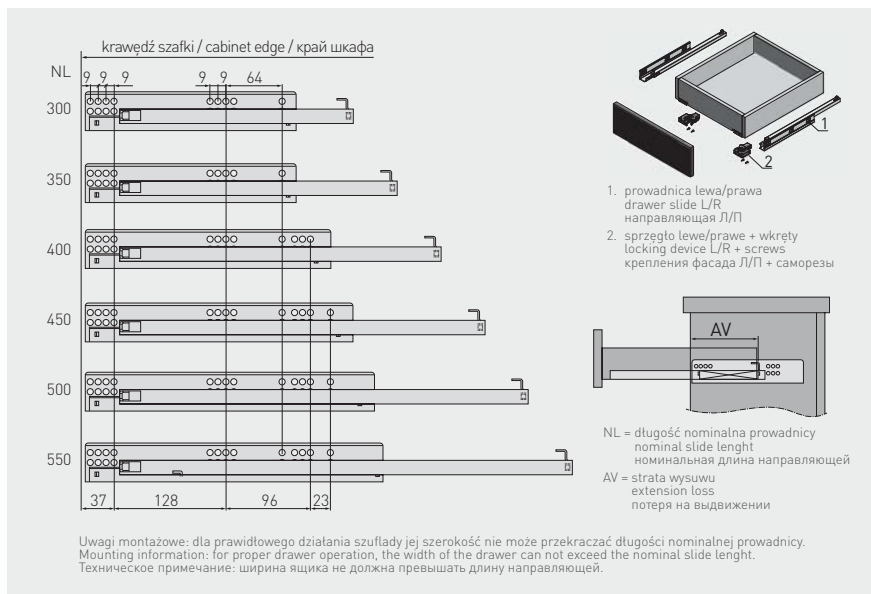

Prowadnica dolnego montażu ze spowalniczem GCHX-H

Undermount drawer slide with soft closing GCHX-H

Направляющая нижнего монтажа неполное выдвигание с доводчиком GCHX-H

	L mm	AV mm		kg		
PB-GCHX-300-H	300	83	niepełny partial неполное	30	ocynk galvanized гальваника	stal steel сталь
PB-GCHX-350-H	350					
PB-GCHX-400-H	400					
PB-GCHX-450-H	450					
PB-GCHX-500-H	500					
PB-GCHX-550-H	550					