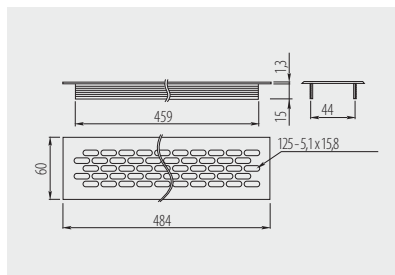

Kratka wentylacyjna W60
Plinth vent W60
Вентиляционная решётка W60

			
KK-W60800-M0	przepustowość powietrza – 94 cm ² air throughput – 94 cm ²	szary / gray / серый	aluminium aluminium
KK-W60800-M1	прохождение воздушного потока – 94 см ²	biały / white / белый	алюминий aluminium

Kratka wentylacyjna W80
Plinth vent W80
Вентиляционная решётка W80

			
KK-W80800-D0	przepustowość powietrza – 146 cm ² air throughput – 146 cm ²	szary / gray / серый	aluminium aluminium
KK-W80800-D1	прохождение воздушного потока – 146 см ²	biały / white / белый	алюминий aluminium