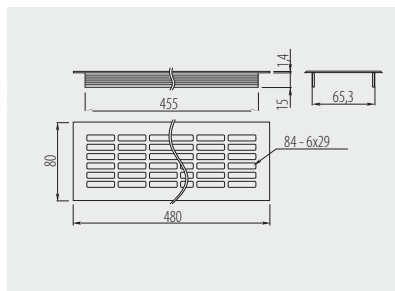

Kratka wentylacyjna W60
Plinth vent W60
Вентиляционная решётка W60

			
KK-W60800-M0	przepustowość powietrza – 94 cm ² air throughput – 94 cm ²	szary / gray / серый	aluminium aluminium
KK-W60800-M1	прохождение воздушного потока – 94 см ²	biały / white / белый	алюминий aluminium

Kratka wentylacyjna W80
Plinth vent W80
Вентиляционная решётка W80

			
KK-W80800-D0	przepustowość powietrza – 146 cm ² air throughput – 146 cm ²	szary / gray / серый	aluminium aluminium
KK-W80800-D1	прохождение воздушного потока – 146 см ²	biały / white / белый	алюминий aluminium