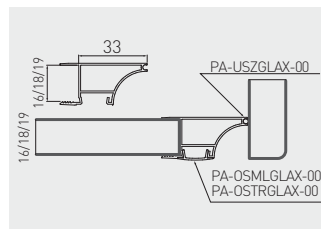

Profil GLAX wieńcowy
 Rim profile GLAX
 Профиль GLAX, торцевой

PA-GLAXWN-AL		18	2	profil, profile, профиль	srebrny, silver, серебристый	aluminium, aluminium, алюминий
PA-GLAXWN3M-AL						
PA-GLAXWN3M-AL-20M						
PA-GLAXWN3M-AL-10						
PA-GLAXWN3M-AL-06						
PA-GLAXWN16-AL		16	2		srebrny, silver, серебристый	
PA-GLAXWN19-AL		19				
PA-OSMLGLAX-00		-	2	ostonka, cover, крышка	mleczna, frosted, молочная	PC
PA-OSTRGLAX-00		-			transparentna, transparent, прозрачная	
PA-OSMLGLAX3M-00		-	3		mleczna, frosted, молочная	
PA-OSTRGLAX3M-00		-			transparentna, transparent, прозрачная	
PA-USZGLAX-00N		-	10	uszczelka, cord gasket, уплотнитель	czarny, black, черный	EPDM
PA-USZGLAX-10N		-			biały, white, белый	