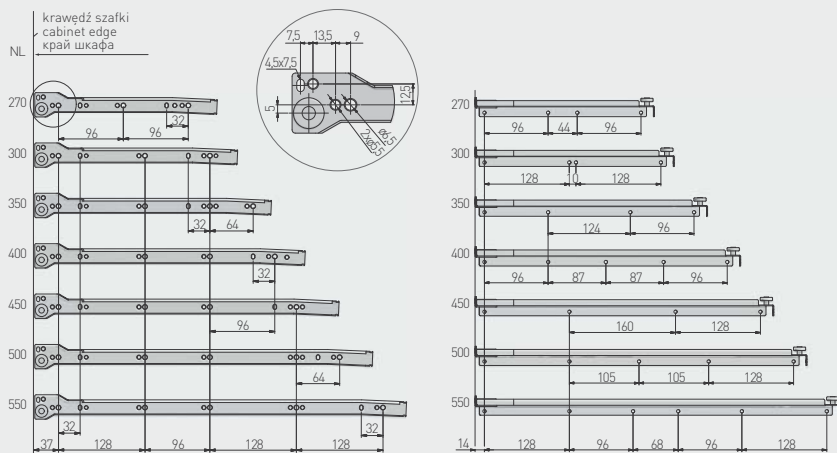

Prowadnica Metalbox MP
Slide Metalbox MP
Направляющая Metalbox MP

Wymiary montażowe mocowania frontu
Front mounting dimensions
Установочные размеры крепления фасада

Rozstaw otworów montażowych
Mounting dimensions
Монтажные отверстия

		 H mm	 L mm	 AV mm		 kg ↓			
MP-054350-10	54	350	88	niepełny partial неполное	25	lakier lacquer лак	biały white белый		
MP-054400-10		400	98						
MP-054450-10		450							
MP-054500-10		500							
MP-054450-80		450	szary gray серый						
MP-054500-80		500							
MP-086350-10	86	350	88	niepełny partial неполное	25	lakier lacquer лак	biały white белый		
MP-086450-10		450	98						
MP-086350-80		350	88				szary gray серый		
MP-086450-80		450	98						
MP-118350-10	118	350	88	niepełny partial неполное	25	lakier lacquer лак	biały white белый		
MP-118400-10		400	98						
MP-118450-10		450							
MP-118500-10		500							
MP-150350-10	150	350	88	niepełny partial неполное	25	lakier lacquer лак	biały white белый		
MP-150400-10		400	98						
MP-150450-10		450							
MP-150500-10		500							
MP-150350-80		350	88				szary gray серый		
MP-150400-80		400	98						
MP-150450-80		450							
MP-150500-80		500							