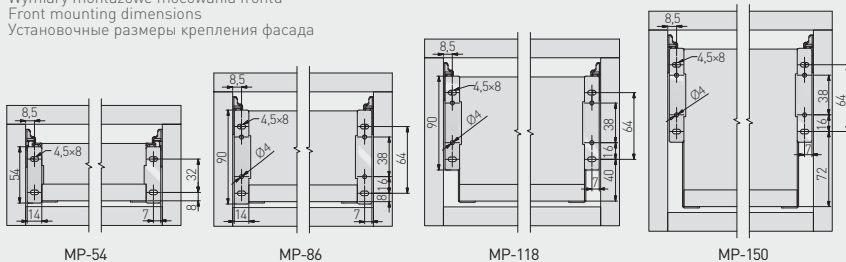

Prowadnica Metalbox MP
Slide Metalbox MP
Направляющая Metalbox MP

Wymiary montażowe mocowania frontu
Front mounting dimensions
Установочные размеры крепления фасада

Rozstaw otworów montażowych
Mounting dimensions
Монтажные отверстия

		 H mm	 L mm	 AV mm		 kg ↓			
MP-054350-10	54	350	88	niepełny partial неполное	25	lakier lacquer лак	biały white белый		
MP-054400-10		400	98						
MP-054450-10		450							
MP-054500-10		500							
MP-054450-80		450	szary gray серый						
MP-054500-80		500							
MP-086350-10	86	350	88	niepełny partial неполное	25	lakier lacquer лак	biały white белый		
MP-086450-10		450	98						
MP-086350-80		350	88				szary gray серый		
MP-086450-80		450	98						
MP-118350-10	118	350	88	niepełny partial неполное	25	lakier lacquer лак	biały white белый		
MP-118400-10		400	98						
MP-118450-10		450							
MP-118500-10		500							
MP-150350-10	150	350	88	niepełny partial неполное	25	lakier lacquer лак	biały white белый		
MP-150400-10		400	98						
MP-150450-10		450							
MP-150500-10		500							
MP-150350-80		350	88				szary gray серый		
MP-150400-80		400	98						
MP-150450-80		450							
MP-150500-80		500							