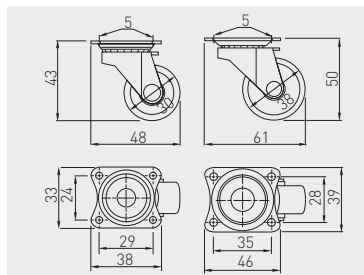

Möbelrolle KM-D20
Roulettes KM-D20
Rueda KM-D20

		 mm	 kg		
KM-00-40-D20	ohne Feststeller sans frein sin freno	40	18	schwarz noir negro	Stahl + Kunststoff acier + plastique acero + plástico
KM-00-50-D20		50	22		
KM-0H-40-D20	mit Feststeller avec frein con freno	40	18		
KM-0H-50-D20		50	22		

Möbelrolle KM 15, Kunststoff
Roulettes en plastique KM 15
Rueda KM 15 de plástico

	 mm	 kg		
KM-015030-10	30	13,5	weiß / blanc / blanco	Stahl + Kunststoff acier + plastique acero + plástico
KM-015030-20			schwarz / noir / negro	
KM-015038-10	38	16	weiß / blanc / blanco	