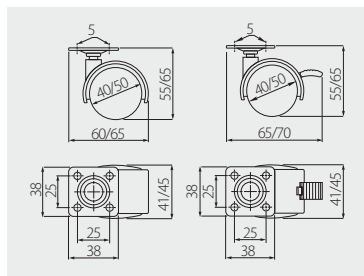

Möbelrolle KM-D20
Roulettes KM-D20
Rueda KM-D20

		 mm	 kg		
KM-00-40-D20	ohne Feststeller sans frein sin freno	40	18	schwarz noir negro	Stahl + Kunststoff acier + plastique acero + plástico
KM-00-50-D20		50	22		
KM-0H-40-D20	mit Feststeller avec frein con freno	40	18		
KM-0H-50-D20		50	22		

Möbelrolle KM 15, Kunststoff
Roulettes en plastique KM 15
Rueda KM 15 de plástico

	 mm	 kg		
KM-015030-10	30	13,5	weiß / blanc / blanco	Stahl + Kunststoff acier + plastique acero + plástico
KM-015030-20			schwarz / noir / negro	
KM-015038-10	38	16	weiß / blanc / blanco	