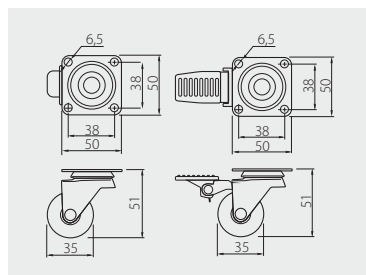

Rolka KM 15 gumowa
 Rubber furniture caster KM 15
 Резиновые колёсики KM 15

	 mm	 kg		
KM-015038-GM	38	16	czarny / black / чёрный	stal + guma steel + rubber сталь + резина

Rolka KMA 35
 Furniture caster KMA 35
 Колёсики KMA 35

		 mm	 kg		
KM-A035MM-00	bez hamulca without break без стопора	35	25	przeźroczysty / transparent / прозрачный	PC / PU
KM-A035MM-30				brązowy / brown / коричневый	
KM-AH35MM-00	z hamulcem with break со стопором			przeźroczysty / transparent / прозрачный	
KM-AH35MM-30				brązowy / brown / коричневый	