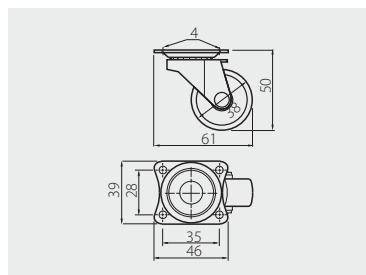

Rolka KM 15 gumowa
 Rubber furniture caster KM 15
 Резиновые колёсики KM 15

	 mm	 kg		
KM-015038-GM	38	16	czarny / black / чёрный	stal + guma steel + rubber сталь + резина

Rolka KMA 35
 Furniture caster KMA 35
 Колёсики KMA 35

		 mm	 kg		
KM-A035MM-00	bez hamulca without break без стопора	35	25	przeźroczysty / transparent / прозрачный	PC / PU
KM-A035MM-30				brązowy / brown / коричневый	
KM-AH35MM-00	z hamulcem with break со стопором			przeźroczysty / transparent / прозрачный	
KM-AH35MM-30				brązowy / brown / коричневый	