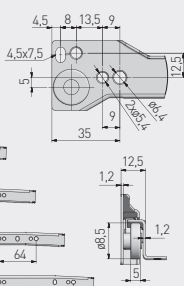

Prowadnica rolkowa SP
Euro roller slide
Роликовая направляющая SP

NL krawędź szafki / cabinet edge / край шкафа

NL = długość nominalna prowadnicy
nominal slide length
номинальная длина направляющей

AV = strata wysuwu
extension loss
потеря на выдвигении

		 L mm	 AV mm				
PR-SP-250-10		250	85	25	biały white белый	lakier lacquer лак	stal steel сталь
PR-SP-300-10		300					
PR-SP-350-10		350					
PR-SP-400-10		400					
PR-SP-450-10		450					
PR-SP-500-10		500					
PR-SP-550-10		550	115				
PR-SP-600-10		600					