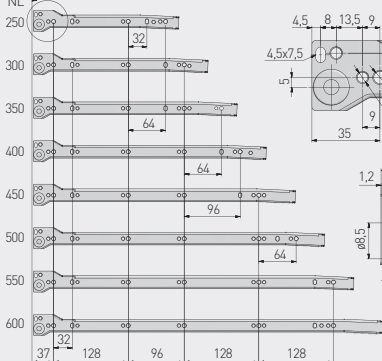

Prowadnica rolkowa SP
Euro roller slide
Роликовая направляющая SP

NL krawędź szafki / cabinet edge / край шкафа

NL = długość nominalna prowadnicy
nominal slide length
номинальная длина направляющей

AV = strata wysuwu
extension loss
потеря на выдвигении

		 L mm	 AV mm				
PR-SP-250-10		250	85	25	biały white белый	lakier lacquer лак	stal steel сталь
PR-SP-300-10		300					
PR-SP-350-10		350					
PR-SP-400-10		400					
PR-SP-450-10		450					
PR-SP-500-10		500					
PR-SP-550-10		550	115				
PR-SP-600-10		600					