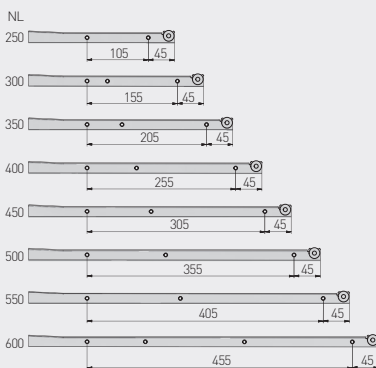

Prowadnica rolkowa SP
Euro roller slide
Роликовая направляющая SP

NL krawędź szafki / cabinet edge / край шкафа

NL = długość nominalna prowadnicy
nominal slide length
номинальная длина направляющей

AV = strata wysuwu
extension loss
потеря на выдвигении

		 L mm	 AV mm				
PR-SP-250-10		250	85	25	biały white белый	lakier lacquer лак	stal steel сталь
PR-SP-300-10		300					
PR-SP-350-10		350					
PR-SP-400-10		400					
PR-SP-450-10		450					
PR-SP-500-10		500					
PR-SP-550-10		550	115				
PR-SP-600-10		600					