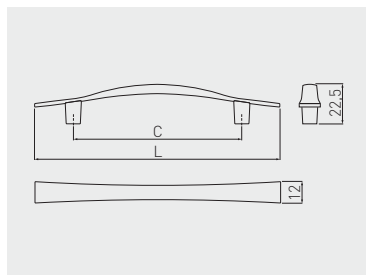

Uchwyt UZ-Z10
Handle UZ-Z10
Ручка UZ-Z10

NEW

C mm	L mm				
		chrom chrome хром	satyna satin сатин	aluminium aluminium алюминий	czarny mat black matt чёрный матовый
96	138	UZ-Z10096-01	UZ-Z10096-02	UZ-Z10096-05	UZ-Z10096-20M
128	184	UZ-Z10128-01	UZ-Z10128-02	UZ-Z10128-05	UZ-Z10128-20M
ZnAl					

Uchwyt UZ-13
Handle UZ-13
Ручка UZ-13

C mm	L mm				
		chrom chrome хром	satyna satin сатин	aluminium aluminium алюминий	ZnAl
96	140	UZ-13-096-01	UZ-13-096-02	UZ-13-096-05	