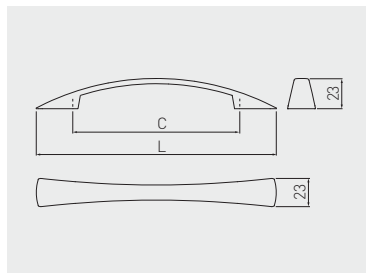

Uchwyt UZ-Z10
Handle UZ-Z10
Ручка UZ-Z10

NEW

C mm	L mm				
		chrom chrome хром	satyna satin сатин	aluminium aluminium алюминий	czarny mat black matt чёрный матовый
96	138	UZ-Z10096-01	UZ-Z10096-02	UZ-Z10096-05	UZ-Z10096-20M
128	184	UZ-Z10128-01	UZ-Z10128-02	UZ-Z10128-05	UZ-Z10128-20M
ZnAl					

Uchwyt UZ-13
Handle UZ-13
Ручка UZ-13

C mm	L mm				
		chrom chrome хром	satyna satin сатин	aluminium aluminium алюминий	ZnAl
96	140	UZ-13-096-01	UZ-13-096-02	UZ-13-096-05	