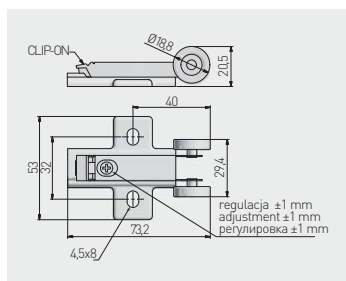

Do szuflad skrzyniowych wyposażonych w prowadnice push to open
For drawers with push to open
Для ящиков с направляющими push to open

PB-D-P20STAB	nikiel / nickel / никель	stal / steel / сталь