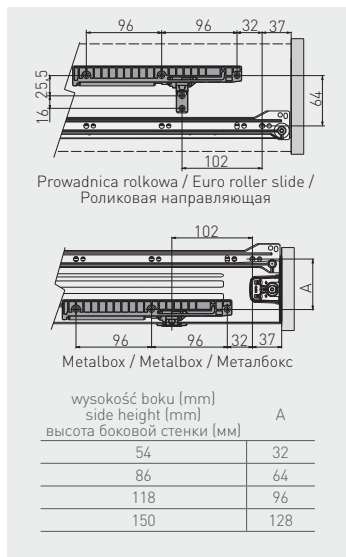

Spowalniacz do prowadnic rolkowych oraz szuflad typu Metalbox 350-550 mm  
 Soft closing device for euro roller slide and Metalbox 350-550 mm  
 Доводчик для роликовых направляющих и Металбоксов 350-550 мм