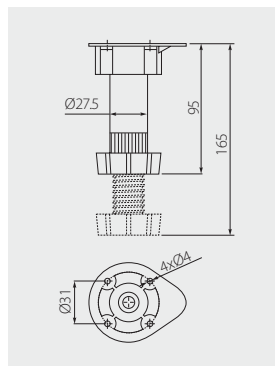

Nóżka DPD z regulacją
Adjustable leg DPD
Ножка DPD с регулировкой

NM-DPD20-100	95 – 165 mm	60 kg	czarny / black / чёрный	tworzywo / plastic / пластмасса	200
--------------	----------------	----------	-------------------------	---------------------------------	-----

Klip do nóżki DPD
Plinth clip DPD
Клипса к ножке DPD

NM-KL-DPL-20	czarny / black / чёрный	tworzywo / plastic / пластмасса	1500
--------------	-------------------------	---------------------------------	------