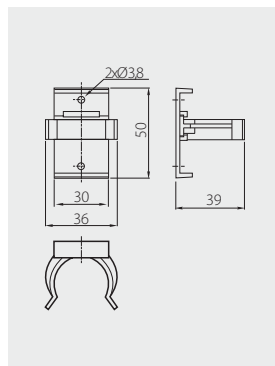

Nóżka DPD z regulacją
Adjustable leg DPD
Ножка DPD с регулировкой

NM-DPD20-100	95 – 165 mm	60 kg	czarny / black / чёрный	tworzywo / plastic / пластмасса	200
--------------	----------------	----------	-------------------------	---------------------------------	-----

Klip do nóżki DPD
Plinth clip DPD
Клипса к ножке DPD

NM-KL-DPL-20	czarny / black / чёрный	tworzywo / plastic / пластмасса	1500
--------------	-------------------------	---------------------------------	------