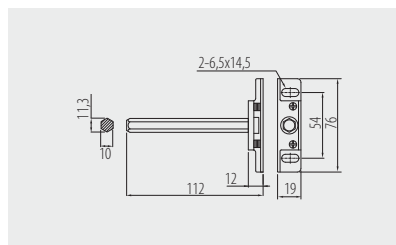

## Podpórka SMART Shelf support SMART Полкодержатель SMART

PP-SMART-000

srebrny / silver / серебристый

stal / steel / сталь

## Podpórka CLEAR Shelf support CLEAR Полкодержатель CLEAR

	ø mm	L mm	kg			
PP-NW09X90B	9	90	10	brąz brown коричневый	stal steel сталь	200
PP-NW10X100B	10	110	15			
PP-NW10X145B	10	145	15			
PP-NW12X120B	12	120	15	100		
PP-NW14X120B	14	120	25			
PP-NW14X140B	14	140	25			
PP-NW14X165B	14	165	25			