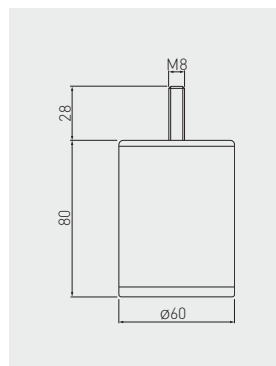

Nóżka STR-60*
Leg STR-60*
Ножка STR-60*

	 mm			
NM-STR60-80-01	80	chrom chrome хром	stal, tworzywo steel, plastic сталь, пластмасса	100

* Dostępny na zamówienie / Available only for individual order / Доступен под заказ

Nóżka BD-100 z regulacją
Adjustable leg BD-100
Ножка BD-100 с регулировкой

	 mm				
NM-BD-100-01	100 + 10	chrom / chrome / хром		stal steel сталь	100
NM-BD-100-02		satyna / satin / сатин			
NM-BD-100-05		aluminium / aluminium / алюминий			
NM-BD-100-06		stal szczotkowana / brushed steel / шлифованная сталь			