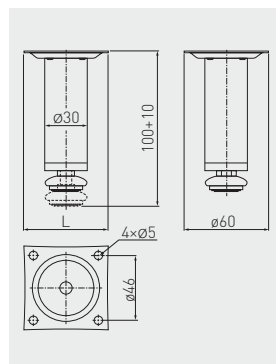

Nóżka STR-60*
Leg STR-60*
Ножка STR-60*

	 mm			
NM-STR60-80-01	80	chrom chrome хром	stal, tworzywo steel, plastic сталь, пластмасса	100

* Dostępny na zamówienie / Available only for individual order / Доступен под заказ

Nóżka BD-100 z regulacją
Adjustable leg BD-100
Ножка BD-100 с регулировкой

	 mm				
NM-BD-100-01	100 + 10	chrom / chrome / хром		stal steel сталь	100
NM-BD-100-02		satyna / satin / сатин			
NM-BD-100-05		aluminium / aluminium / алюминий			
NM-BD-100-06		stal szczotkowana / brushed steel / шлифованная сталь			