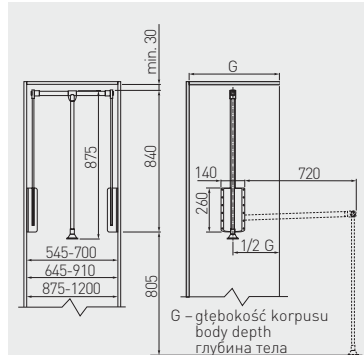

Pantograf z podnośnikiem olejowym
 Pull-down wardrobe rail – oil
 Пантограф с масляным подъемником

	 mm	 kg		
PG-AL4560-20	545 – 700	8	aluminium / aluminium / алюминий	aluminium, tworzywo aluminium, plastic алюминий, пластмасса
PG-AL6083-20	645 – 910			
PG-AL8311520	875 – 1200			
PG-ST4560-10	545 – 700	8	biały / white / белый czarny / black / чёрный	stal, tworzywo steel, plastic сталь, пластмасса
PG-ST4560-20				
PG-ST6083-10	645 – 910			
PG-ST6083-20				
PG-ST83115-10	875 – 1200			
PG-ST8311520				