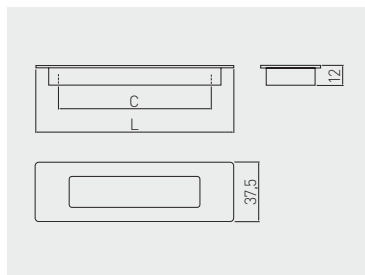

Uchwyt UA-326
Handle UA-326
Ручка UA-326

RECESSED

C mm	L mm			
		aluminium / chrom aluminium / chrome алюминий / хром	czarny black чёрный	aluminium aluminium алюминий
96	108	UA-01-326096-V1	UA-00-326096-20M	
128	140	UA-01-326128-V1	UA-00-326128-20M	
160	172	UA-01-326160	UA-00-326160-20M	

Uchwyt UZ-E6
Handle UZ-E6
Ручка UZ-E6

C mm	L mm				
		chrom chrome хром	aluminium aluminium алюминий	stal szczotkowana brushed steel шлифованная сталь	ZnAl
96	124	UZ-E6-096-01	UZ-E6-096-05	UZ-E6-096-06	
128	155	UZ-E6-128-01	UZ-E6-128-05	UZ-E6-128-06	
160	186	UZ-E6-160-01	UZ-E6-160-05	UZ-E6-160-06	