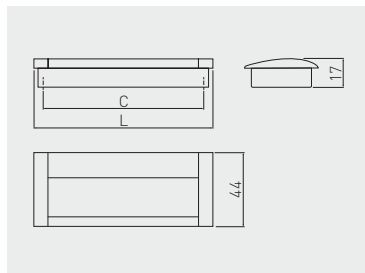

Uchwyt UA-326
Handle UA-326
Ручка UA-326

RECESSED

C mm	L mm			
		aluminium / chrom aluminium / chrome алюминий / хром	czarny black чёрный	aluminium aluminium алюминий
96	108	UA-01-326096-V1	UA-00-326096-20M	
128	140	UA-01-326128-V1	UA-00-326128-20M	
160	172	UA-01-326160	UA-00-326160-20M	

Uchwyt UZ-E6
Handle UZ-E6
Ручка UZ-E6

C mm	L mm				
		chrom chrome хром	aluminium aluminium алюминий	stal szczotkowana brushed steel шлифованная сталь	ZnAl
96	124	UZ-E6-096-01	UZ-E6-096-05	UZ-E6-096-06	
128	155	UZ-E6-128-01	UZ-E6-128-05	UZ-E6-128-06	
160	186	UZ-E6-160-01	UZ-E6-160-05	UZ-E6-160-06	