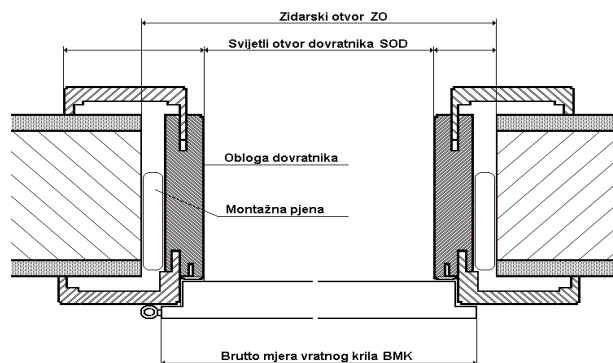

SUHOMONTAŽNI DOVRATNICI

Tablica za montažu (cm)		VISINA *				
Zidarski otvor (ZO)	MAX	204	74	84	94	104
	IDEAL	203	68	78	88	98
	MIN	202	67,5	77,5	87,5	97,5
DOVRATNIK suhomontažni (SOD -svjetla mjera 61, 71, 81, 91)		198,7	606/105 606/130 606/150	706/105 706/130 706/150	806/105 806/130 806/150	906/105 906/130 906/150
VRATNO KRILO (BMK- Brutto mjera vratnog krila)		200	65	75	85	95
max. Pokriva SM dovratnik		205	75	85	95	105

* Mjereno od gotovog poda

* Širina štoka: +1, -1 cm