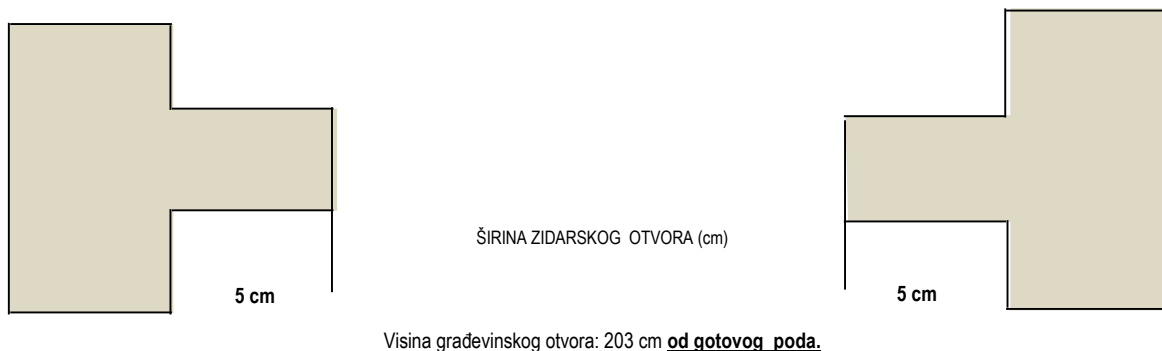

SUHOMONTAŽNI DOVRATNICI

Tablica za montažu (cm)		VISINA *				
Zidarski otvor (ZO)	MAX	204	74	84	94	104
	IDEAL	203	68	78	88	98
	MIN	202	67,5	77,5	87,5	97,5
DOVRATNIK suhomontažni (SOD -svjetla mjera 61, 71, 81, 91)		198,7	606/105 606/130 606/150	706/105 706/130 706/150	806/105 806/130 806/150	906/105 906/130 906/150
VRATNO KRILO (BMK- Brutto mjera vratnog krila)		200	65	75	85	95
max. Pokriva SM dovratnik		205	75	85	95	105

* Mjereno od gotovog poda

* Širina štoka: +1, -1 cm