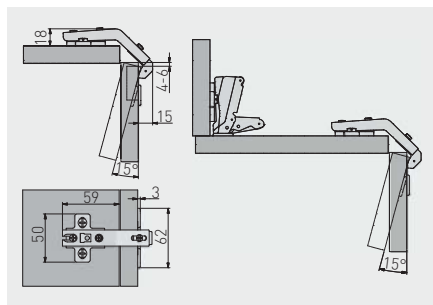

Zawias 165° KT  
Hinge 165° KT  
Петля 165° KT

ZP-KT165H2BE	H = 2	—	—	nikiel nickel	stal steel
ZP-KT165H2ZE		—	x 2	никель nickel	сталь steel

Zawias uzupełniający 135° KT  
Complementary hinge 135° KT  
Петля для складных дверей 135° KT

ZP-KT135H2BE	H = 2	—	—	nikiel nickel	stal, ZnAl steel, ZnAl
ZP-KT135H2ZE		—	x 2	никель nickel	сталь, ZnAl steel, ZnAl