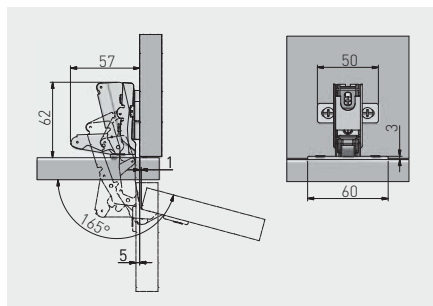

Zawias 165° KT  
Hinge 165° KT  
Петля 165° KT

ZP-KT165H2BE	H = 2	—	—	nikiel nickel	stal steel
ZP-KT165H2ZE		—	x 2	никель nickel	сталь steel

Zawias uzupełniający 135° KT  
Complementary hinge 135° KT  
Петля для складных дверей 135° KT

ZP-KT135H2BE	H = 2	—	—	nikiel nickel	stal, ZnAl steel, ZnAl
ZP-KT135H2ZE		—	x 2	никель nickel	сталь, ZnAl steel, ZnAl