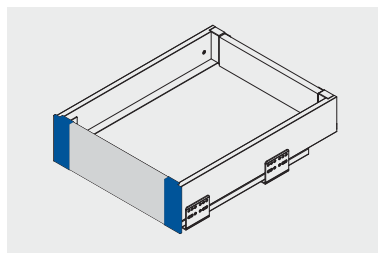

AXIS PRO

Komplet szuflady ekstra niskiej
Very low drawer set
Набор ящиков очень низких

						
PB-AXISPRO-KPL69-450-60		450		antracyt anthracite антрацитовый	lakier lacquer лак	stal steel сталь
PB-AXISPRO-KPL69-500-60		500				
PB-AXISPRO-KPL69-450-10		450	40	biały white белый		
PB-AXISPRO-KPL69-500-10		500				

Złączka frontu wewnętrznego niska

Inner front connector low

Соединитель передней панели, низкий

			
PB-AXISPRO-WEWM0CA		antracyt anthracite антрацитовый	stal steel сталь
PB-AXISPRO-WEWM0CA1		biały white белый	