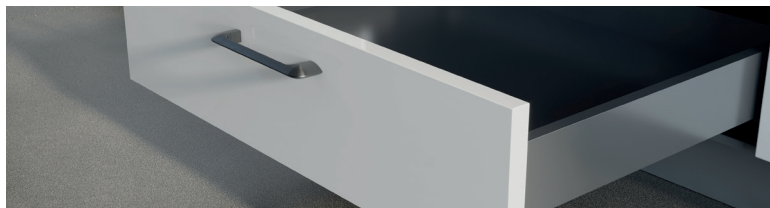

Sustav extra niske ladice

	 L mm	 H mm	
PB-AXISPRO-KPL69-450-10	450	69	bijeli
PB-AXISPRO-KPL69-450-60			antracit
PB-AXISPRO-KPL69-500-10	500		bijeli
PB-AXISPRO-KPL69-500-60			antracit