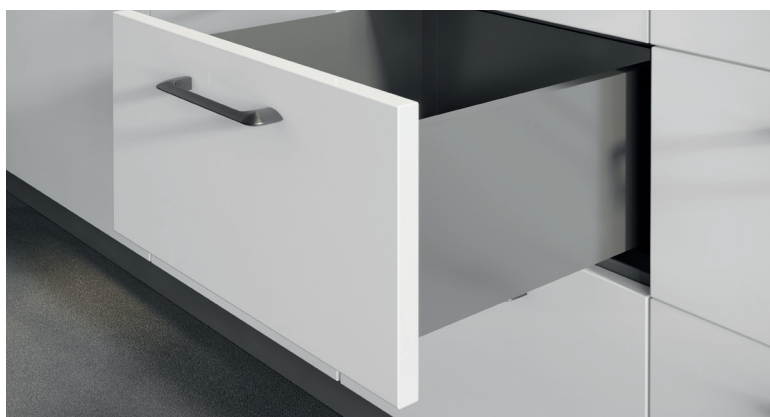

Sustav visoke ladice

	 L mm	 H mm	
PB-AXISPRO-KPL300C	300	168	antracit
PB-AXISPRO-KPL350C	350		
PB-AXISPRO-KPL400C	400		
PB-AXISPRO-KPL450C	450		
PB-AXISPRO-KPL500C	500		
PB-AXISPRO-KPL550C	550		
PB-AXISPRO-KPL300C1	300		bijeli
PB-AXISPRO-KPL350C1	350		
PB-AXISPRO-KPL400C1	400		
PB-AXISPRO-KPL450C1	450		
PB-AXISPRO-KPL500C1	500		
PB-AXISPRO-KPL550C1	550