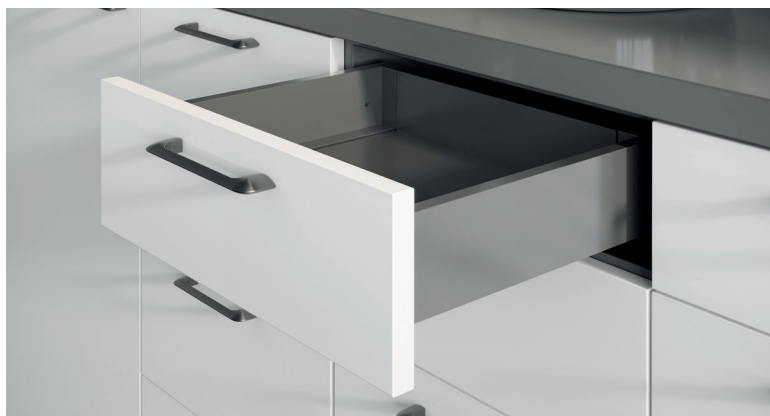

Sustav niske ladice

	 L mm	 H mm	
PB-AXISPRO-KPL300A	300	86	antracit
PB-AXISPRO-KPL350A	350		
PB-AXISPRO-KPL400A	400		
PB-AXISPRO-KPL450A	450		
PB-AXISPRO-KPL500A	500		
PB-AXISPRO-KPL550A	550		
PB-AXISPRO-KPL300A1	300		bijeli
PB-AXISPRO-KPL350A1	350		
PB-AXISPRO-KPL400A1	400		
PB-AXISPRO-KPL450A1	450		
PB-AXISPRO-KPL500A1	500		
PB-AXISPRO-KPL550A1	550