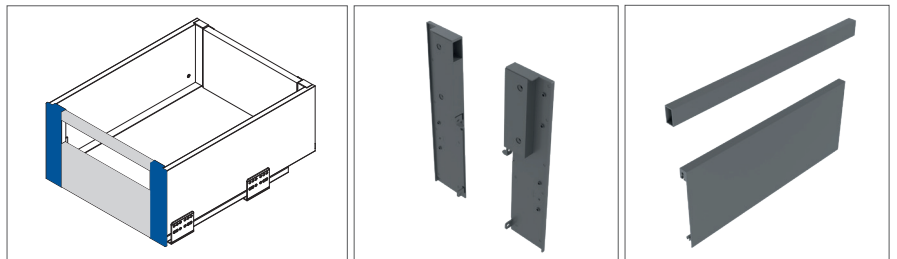

Set za unutarnju ladicu visoku

PB-AXISPRO-ZESWEW-C AXISPRO	110	1200	antracit	čelik
PB-AXISPRO-ZESWEW-C1 AXISPRO			bijela