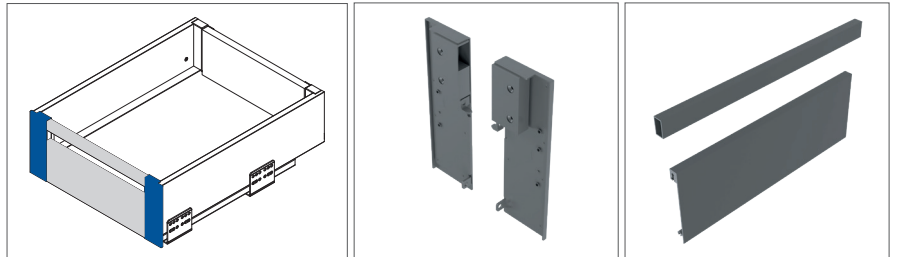

Set za unutarnju ladicu srednju

PB-AXISPRO-ZESWEW-B AXISPRO	95	1200	antracit	čelik
PB-AXISPRO-ZESWEW-B1 AXISPRO			bijela