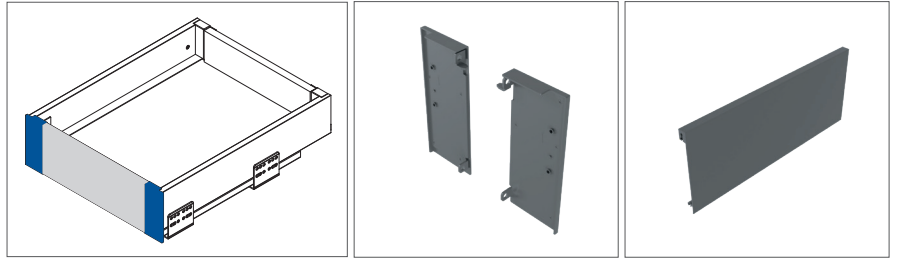

Set za unutarnju ladicu nisku

PB-AXISPRO-ZESWEW-A AXISPRO	110	1200	antracit	čelik
PB-AXISPRO-ZESWEW-A1 AXISPRO			bijela