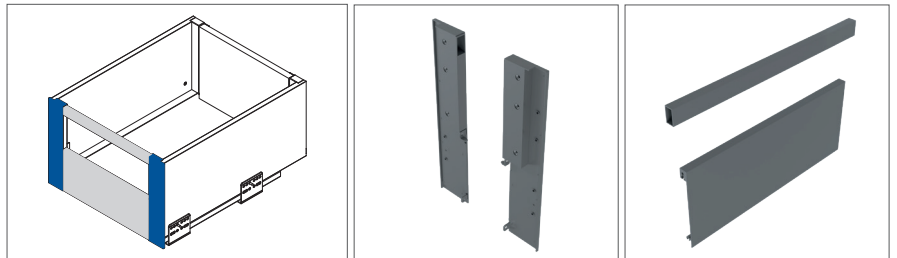

Set za unutarnju ladicu jako visoku

PB-AXISPRO-ZESWEW-D AXISPRO	110	1200	antracit	čelik
PB-AXISPRO-ZESWEW-D1 AXISPRO			bijela