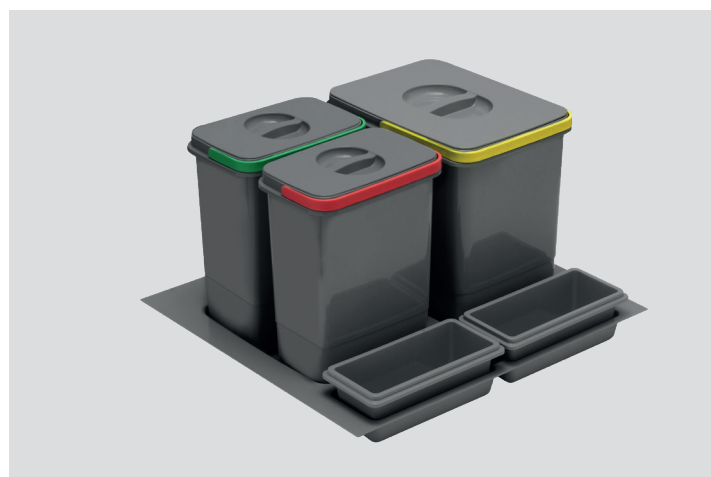

GTV
FURNITURE
ACCESSORIES

AXIS
P R O

Nova
kvaliteta
ladice

Suptilan dizajn

Zahvaljujući tankim bokovima ladica izgleda lagano i elegantno.

AXIS
PRO

Slobodan pristup

Potpuna izvlaka omogućuje pristup cijelom sadržaju ladice.

Sustav jako visoke ladice

	 L mm	 H mm	
PB-AXISPRO-KPL300D	300	200	antracit
PB-AXISPRO-KPL350D	350		
PB-AXISPRO-KPL400D	400		
PB-AXISPRO-KPL450D	450		
PB-AXISPRO-KPL500D	500		
PB-AXISPRO-KPL550D	550		
PB-AXISPRO-KPL300D1	300		bijeli
PB-AXISPRO-KPL350D1	350		
PB-AXISPRO-KPL400D1	400		
PB-AXISPRO-KPL450D1	450		
PB-AXISPRO-KPL500D1	500		
PB-AXISPRO-KPL550D1	550		

Za sustav ladica AXIS PRO mogu se prilagoditi svi segregatori Multino

(pod uvjetom, da visina fronte je veća od 300mm).

Segregator Multino				
	 mm			
PB-91104100B5-A	600	2X15L + 2 posudice	antracit	plastika
PB-91114100B5-A		1X15L+2X7L+2 posudice		
PB-91164100B5-A	800	3X15L+3 posudice		
PB-91634100B5V-A		3X15L + 3 posudice		
PB-91644100B5V-A		2X15L+2X7 + 3 posudice		