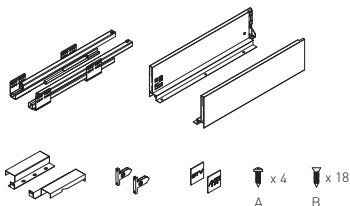

### AXIS PRO

Komplet szuflady niskiej A  
Low drawer set A  
Низкий ящик A

Model	Height (mm)	Color	Finish	Material
PB-AXISPRO-KPL300A	300	antracyt anthracite антрацитовый	lakier lacquer лак	stal steel сталь
PB-AXISPRO-KPL350A	350			
PB-AXISPRO-KPL400A	400			
PB-AXISPRO-KPL450A	450			
PB-AXISPRO-KPL500A	500			
PB-AXISPRO-KPL550A	550	biały white белый	lakier lacquer лак	stal steel сталь
PB-AXISPRO-KPL300A1	300			
PB-AXISPRO-KPL350A1	350			
PB-AXISPRO-KPL400A1	400			
PB-AXISPRO-KPL450A1	450			
PB-AXISPRO-KPL500A1	500			
PB-AXISPRO-KPL550A1	550			

### AXIS PRO

Komplet szuflady średniej B  
Medium drawer set B  
Средний ящик B

Model	Height (mm)	Color	Finish	Material
PB-AXISPRO-KPL300B	300	antracyt anthracite антрацитовый	lakier lacquer лак	stal steel сталь
PB-AXISPRO-KPL350B	350			
PB-AXISPRO-KPL400B	400			
PB-AXISPRO-KPL450B	450			
PB-AXISPRO-KPL500B	500			
PB-AXISPRO-KPL550B	550	biały white белый	lakier lacquer лак	stal steel сталь
PB-AXISPRO-KPL300B1	300			
PB-AXISPRO-KPL350B1	350			
PB-AXISPRO-KPL400B1	400			
PB-AXISPRO-KPL450B1	450			
PB-AXISPRO-KPL500B1	500			
PB-AXISPRO-KPL550B1	550			