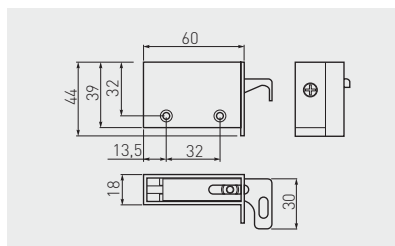

Zawieszka kuchenna R1
Kitchen hanger R1
Навес кухонный R1

ZK-R1-KPL-10	90 / 2 szt. 90 / 2 pcs 90 / 2 шт.	biały / white / белый	stal, tworzywo steel, plastic сталь, пластмасса

Zawieszka kuchenna STRONG
Kitchen hanger STRONG
Навес кухонный STRONG

ZK-STRONG-KPL	130 / 2 szt. 130 / 2 pcs 130 / 2 шт.	1 kpl. = L+P 1 set = L+R 1 комп. = Л+П	srebrny silver серебристый	stal, tworzywo steel, plastic сталь, пластмасса