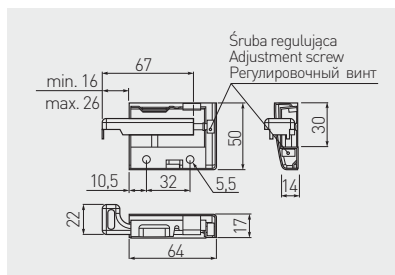

Zawieszka kuchenna R1
Kitchen hanger R1
Навес кухонный R1

ZK-R1-KPL-10	90 / 2 szt. 90 / 2 pcs 90 / 2 шт.	biały / white / белый	stal, tworzywo steel, plastic сталь, пластмасса

Zawieszka kuchenna STRONG
Kitchen hanger STRONG
Навес кухонный STRONG

ZK-STRONG-KPL	130 / 2 szt. 130 / 2 pcs 130 / 2 шт.	1 kpl. = L+P 1 set = L+R 1 комп. = Л+П	srebrny silver серебристый	stal, tworzywo steel, plastic сталь, пластмасса