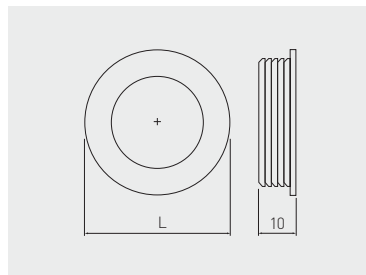

Uchwyt B224
Handle B224
Ручка B224

 mm						
	chrom chrome хром	satyna satin сатин	aluminium aluminium алюминий	biały white белый	czarny black чёрный	ZnAl
40,5	UZ-00B224-01	UZ-00B224-02	UZ-00B224-05	UZ-00B224-10	UZ-00B224-20	

Uchwyt B226
Handle B226
Ручка B226

 mm						
	chrom chrome хром	satyna satin сатин	aluminium aluminium алюминий	biały white белый	czarny black чёрный	ZnAl
40	UZ-00B226-01	UZ-00B226-02	UZ-00B226-05	UZ-00B226-10	UZ-00B226-20	