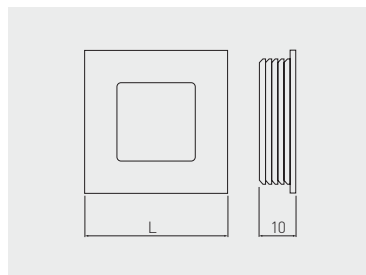

Uchwyt B224
Handle B224
Ручка B224

 mm						
	chrom chrome хром	satyna satin сатин	aluminium aluminium алюминий	biały white белый	czarny black чёрный	ZnAl
40,5	UZ-00B224-01	UZ-00B224-02	UZ-00B224-05	UZ-00B224-10	UZ-00B224-20	

Uchwyt B226
Handle B226
Ручка B226

 mm						
	chrom chrome хром	satyna satin сатин	aluminium aluminium алюминий	biały white белый	czarny black чёрный	ZnAl
40	UZ-00B226-01	UZ-00B226-02	UZ-00B226-05	UZ-00B226-10	UZ-00B226-20	