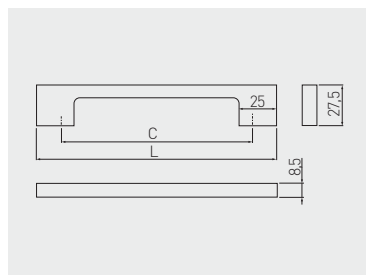

Uchwyt UZ-819
Handle UZ-819
Ручка UZ-819

C	L	chrom chrome хром	satyna satin сатин	aluminium aluminium алюминий	stal szczotkowana brushed steel шлифованная сталь	antyczne srebro antique silver античное серебро	biały white белый	
96	129	UZ-819096-01	UZ-819096-02	UZ-819096-05	UZ-819096-06	UZ-819096-07	UZ-819096-10	ZnAl
128	161	UZ-819128-01	UZ-819128-02	UZ-819128-05	UZ-819128-06	UZ-819128-07	UZ-819128-10	
160	193	UZ-819160-01	UZ-819160-02	UZ-819160-05	UZ-819160-06	UZ-819160-07	UZ-819160-10	
192	225	UZ-819192-01	UZ-819192-02	UZ-819192-05	UZ-819192-06	UZ-819192-07	UZ-819192-10	
256	289	UZ-819256-01	UZ-819256-02	UZ-819256-05	UZ-819256-06	UZ-819256-07	UZ-819256-10	
320	353	UZ-819320-01	UZ-819320-02	UZ-819320-05	UZ-819320-06	UZ-819320-07	UZ-819320-10	

C	L	czarny chrom black chrome чёрный хром	antyczna miedź antique copper античная медь	miedź copper медь	złoty mosiądz gold brass золотая латунь	czarny black чёрный	
96	129	UZ-819096-12	UZ-819096-14	-	-	UZ-819096-20	ZnAl
128	161	UZ-819128-12	UZ-819128-14	UZ-819128-15	UZ-819128-16	UZ-819128-20	
160	193	UZ-819160-12	UZ-819160-14	UZ-819160-15	UZ-819160-16	UZ-819160-20	
192	225	UZ-819192-12	UZ-819192-14	UZ-819192-15	UZ-819192-16	UZ-819192-20	
256	289	UZ-819256-12	UZ-819256-14	UZ-819256-15	UZ-819256-16	UZ-819256-20	
320	353	UZ-819320-12	UZ-819320-14	-	-	UZ-819320-20	