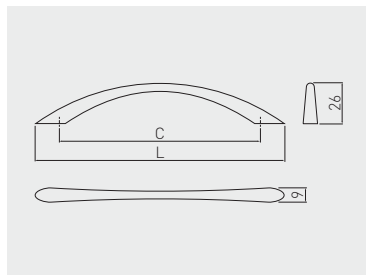

Uchwyt UZ-06  
Handle UZ-06  
Ручка UZ-06

C mm	L mm				
		chrom chrome хром	satyna satin сатин	aluminium aluminium алюминий	ZnAl
128	164	UZ-06-128-01	UZ-06-128-02	UZ-06-128-05	

Uchwyt UZ-07  
Handle UZ-07  
Ручка UZ-07

C mm	L mm				
		chrom chrome хром	satyna satin сатин	aluminium aluminium алюминий	ZnAl
96	111	UZ-07-096-01	UZ-07-096-02	UZ-07-096-05	