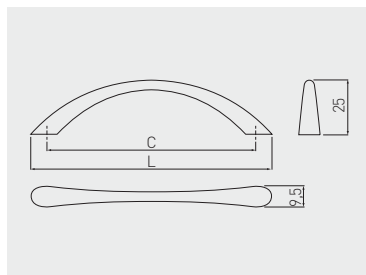

Uchwyt UZ-06  
Handle UZ-06  
Ручка UZ-06

C mm	L mm				
		chrom chrome хром	satyna satin сатин	aluminium aluminium алюминий	ZnAl
128	164	UZ-06-128-01	UZ-06-128-02	UZ-06-128-05	

Uchwyt UZ-07  
Handle UZ-07  
Ручка UZ-07

C mm	L mm				
		chrom chrome хром	satyna satin сатин	aluminium aluminium алюминий	ZnAl
96	111	UZ-07-096-01	UZ-07-096-02	UZ-07-096-05	