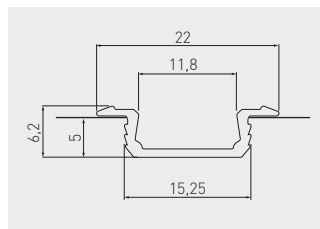

Profil GLAX wpuszczany  
Profile GLAX recessed  
Профиль LED GLAX врезной

PA-GLAX-AL	2	profil profile профиль	srebrny / silver / серебристый	aluminium aluminium алюминий	
PA-GLAX-AL-20M			czarny / black / черный		
PA-GLAX-AL-10			biały / white / белый		
PA-GLAX-AL-90			szampan / champagne / шампань		
PA-GLAX3M-AL			srebrny / silver / серебристый		
PA-OSMLGLAX-00	2	ostonka cover крышка	mleczna frosted молочная	PC	
PA-OSMLGLAX3M-00	3				
PA-OSTRGLAX-00	2		transparentna transparent прозрачная		
PA-OSTRGLAX3M-00	3				
PA-ZASGLAX-00	-	zaślepka end cap заглушка	szary / gray / серый	ABS	
PA-ZASGLAX-10			biały / white / белый		
PA-ZASGLAX-90			szampan / champagne / шампань		
PA-ZASGLAX-20M			czarny mat / black matt / чёрный матовый		